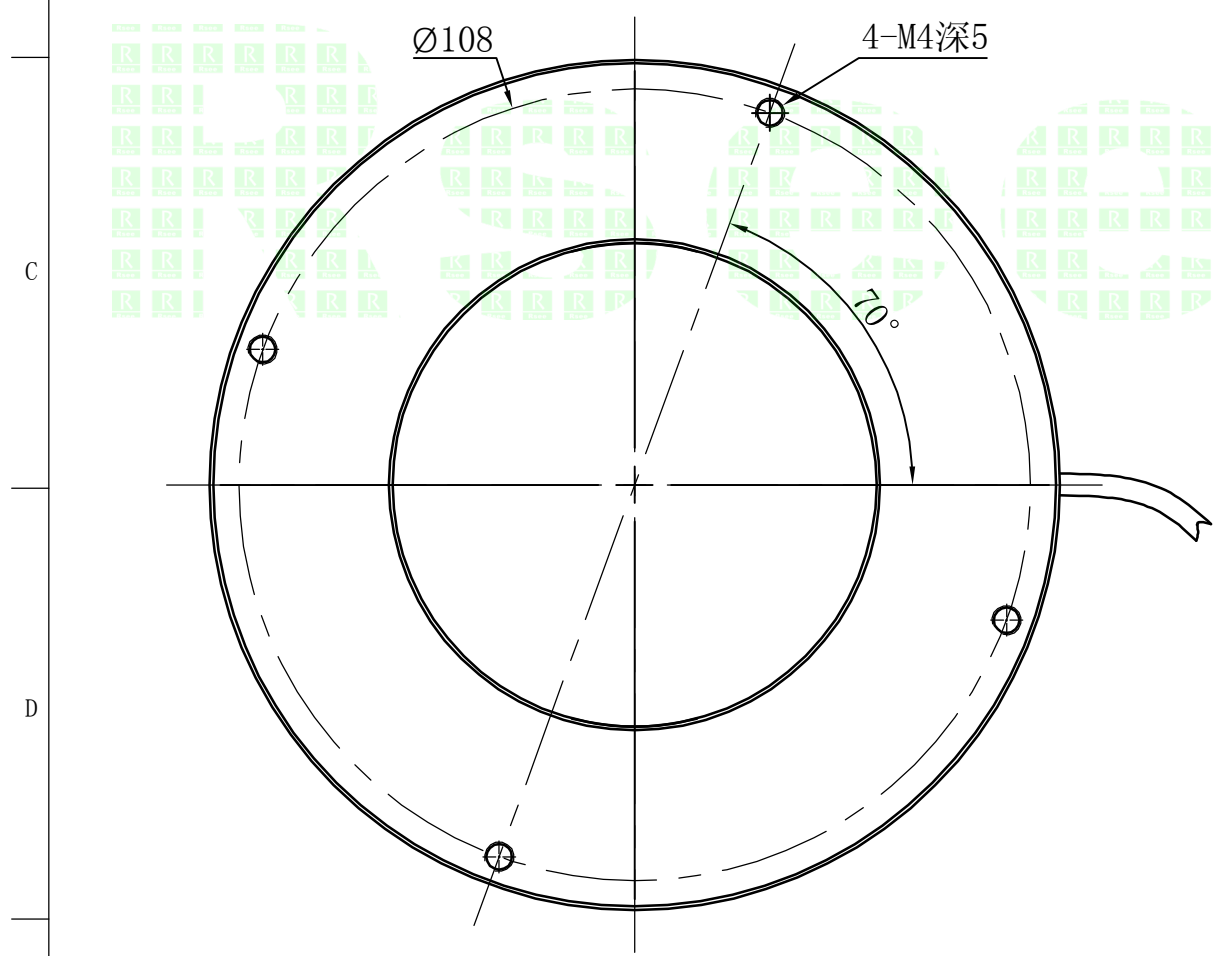

1			2		3	4	5
自变/客变	版本	审核	日期	说明			

 		型号	P-HRL-116		产品安装尺寸图  Rsee 东莞锐视光电 科技有限公司	
		品名	环形无影光源			
日期	2013-12-27	比例	1:1	重量		