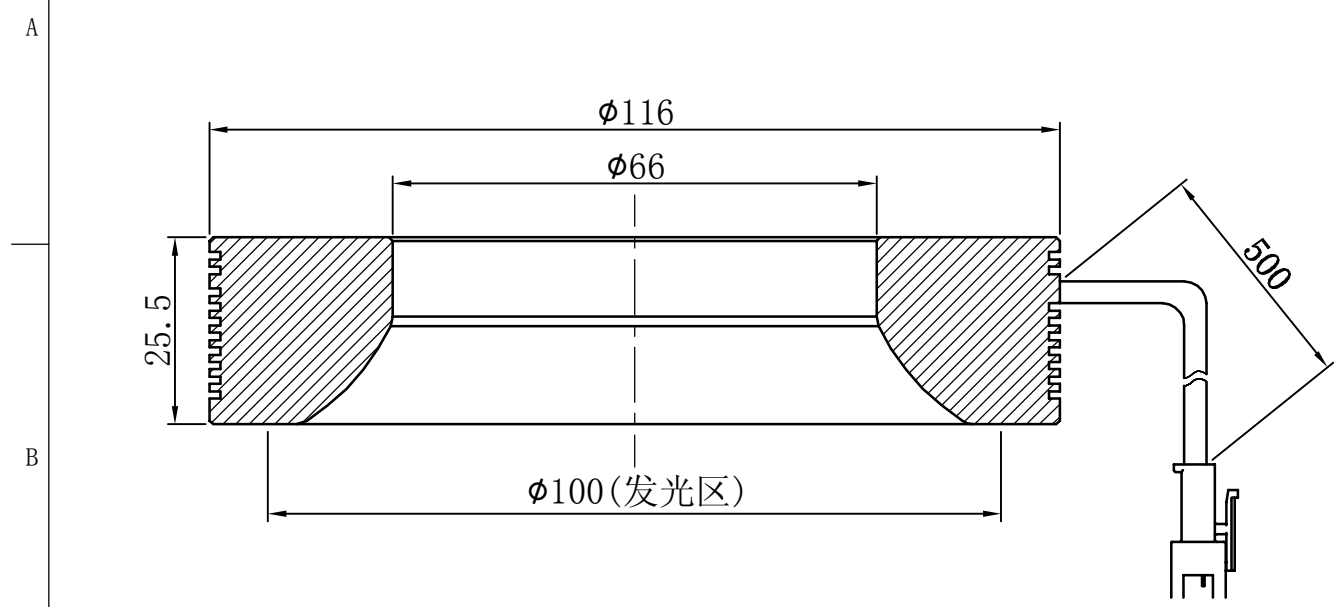

1			2		3	4	5
自变/客变	版本	审核	日期	说明			

 		型号	P-HRL-116		产品安装尺寸图  Rsee 东莞锐视光电 科技有限公司	
		品名	环形无影光源			
日期	2013-12-27	比例	1:1	重量		