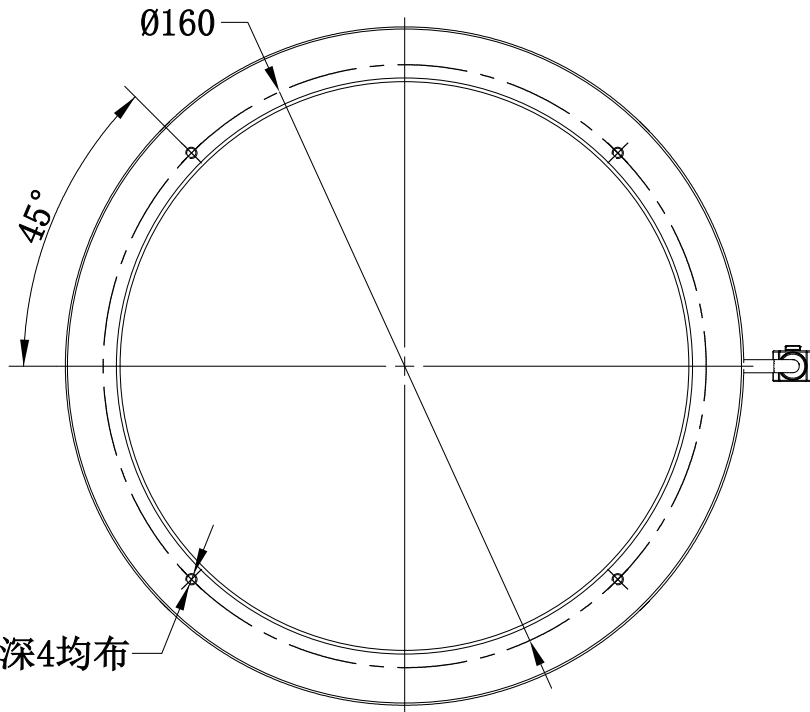

A

A

B

零件代号

借(通)用件登记

旧底图总号

底图总号

签字

日期

型号 P-FR-180

品名 圆形无影光源

日期 2015, 7, 6

比例 1:2 重量

产品安装尺寸图