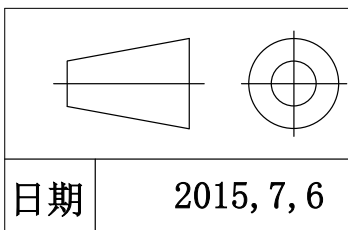

A

A

B

零件代号

借(通)用件登记

旧底图总号

底图总号

签字

日期

型号 P-FR-180

品名 圆形无影光源

日期 2015, 7, 6

比例 1:2 重量

产品安装尺寸图