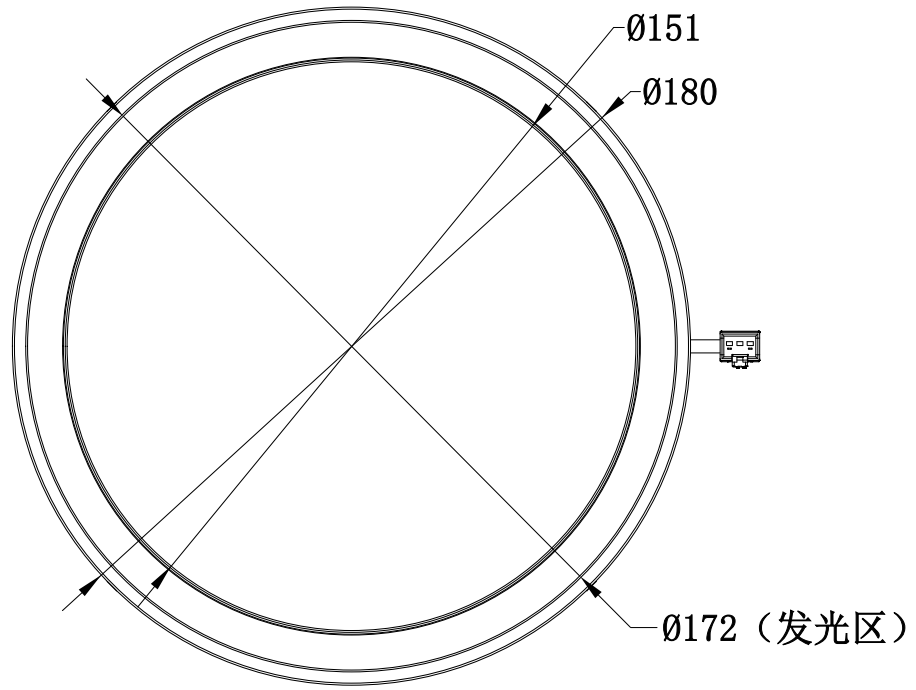

A

A

B

零件代号

借(通)用件登记

旧底图总号

底图总号

签字

日期

型号 P-FR-180

品名 圆形无影光源

日期 2015, 7, 6

比例 1:2 重量

产品安装尺寸图