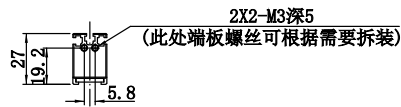

1	2	3	4	5
自变/客变	版本	审核	日期	说明

UNIT: mm

A

B

C

D

E

		型号	P-BL2-552-18		产品安装尺寸图	
		品名	条形光源		 <b>Rsee</b> 东莞锐视光电 科技有限公司	
日期	2016-03-23	比例	1:4	重量		