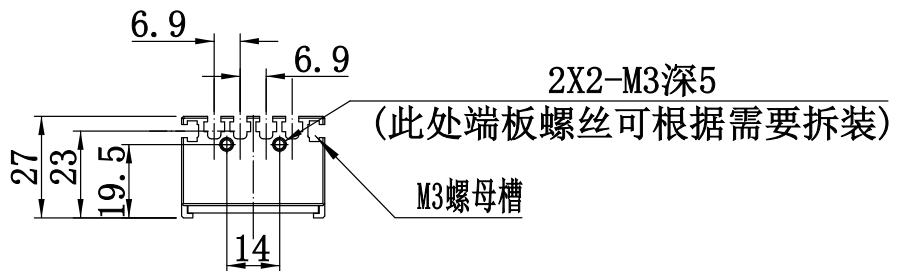

1	2	3	4	5
自变/客变	版本	审核	日期	说明

UNIT: mm

A

B

C

D

E

		型号	P-BL2-237-38		产品安装尺寸图	
		品名	条形光源			
日期	2016-03-23	比例	1:2	重量	Rsee 东莞锐视光电 科技有限公司	