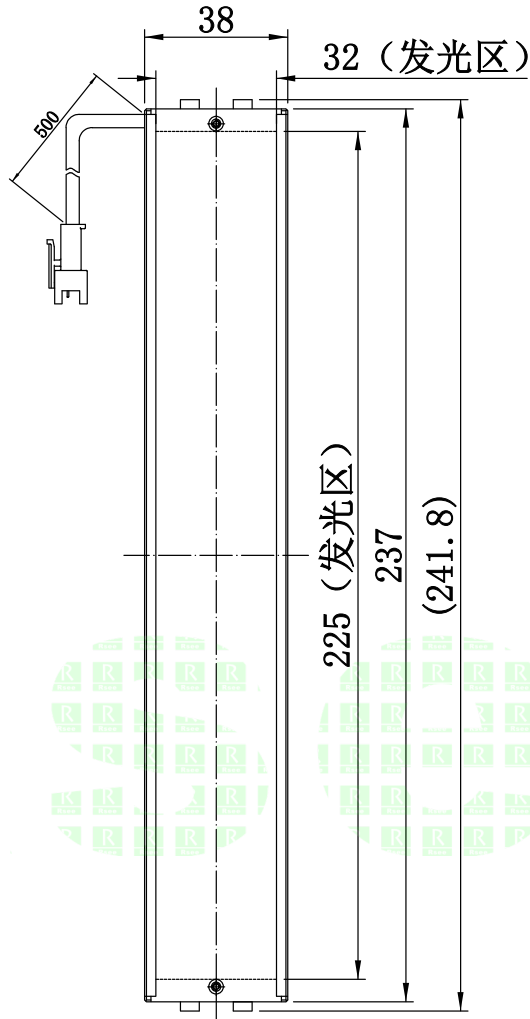

1	2	3	4	5
自变/客变	版本	审核	日期	说明

UNIT: mm

A

B

C

D

E

		型号	P-BL2-237-38		产品安装尺寸图	
		品名	条形光源			
日期	2016-03-23	比例	1:2	重量	Rsee 东莞锐视光电 科技有限公司	