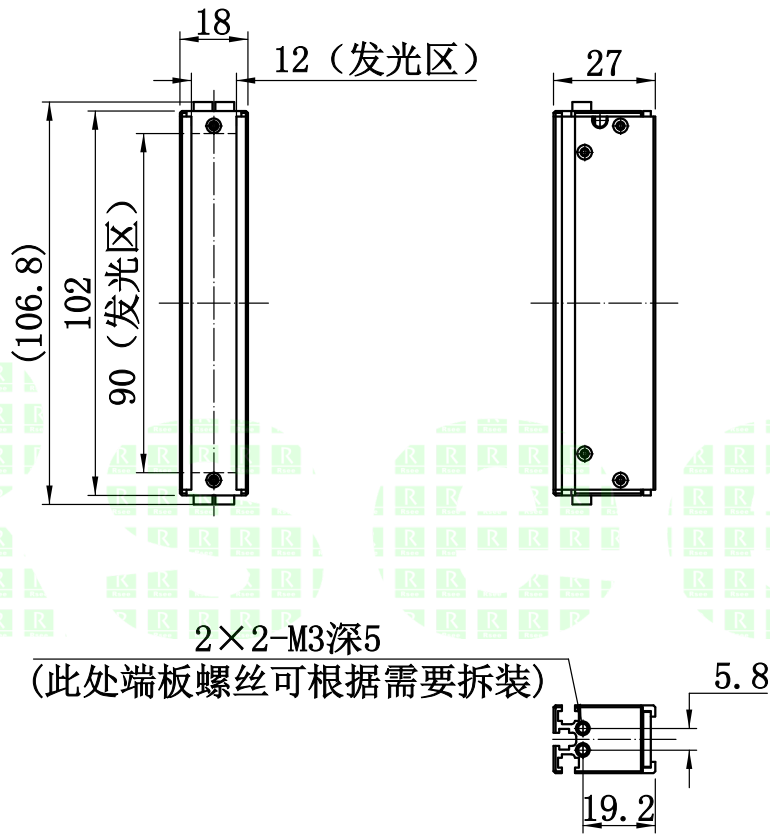

1	2	3	4	5
自变/客变	版本	审核	日期	说明

UNIT: mm

A

B

C

D

E

2. 电性能参数

电压/电流/功率 (Max)	24V/0.08A/1.92W (Max)	配套控制器
出线端口		其他

	型号	P-BLF-102-18		产品安装尺寸图	
	品名	高均匀条形光源			
日期	2018. 8. 18	比例	1:2	重量	