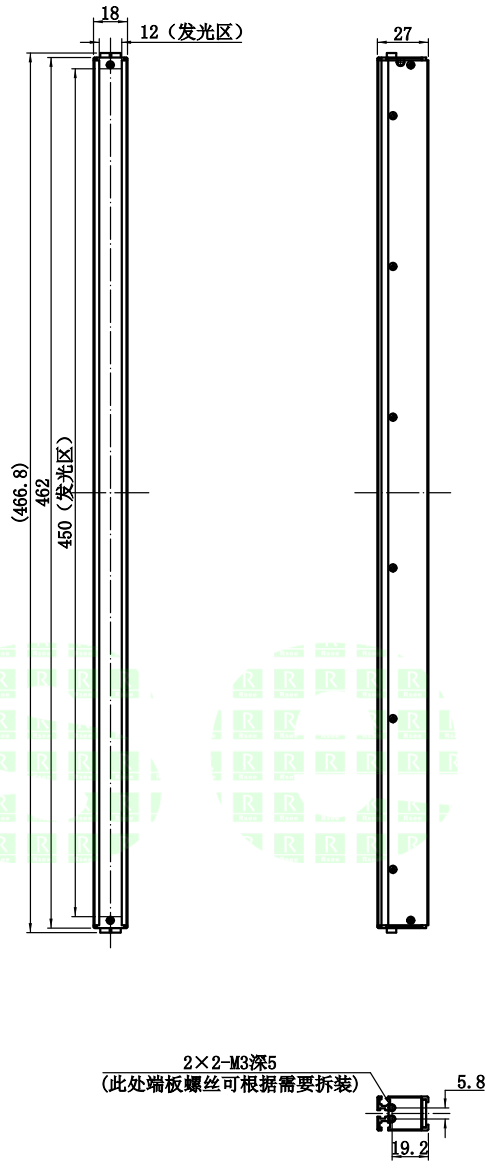

1	2	3	4	5
自变/客变	版本	审核	日期	说明

UNIT: mm

A

B

C

D

2. 电性能参数

电压/电流/功率 (Max)	24V/0.4A/9.6W (Max)	配套控制器
出线端口		其他

E

	型号	P-BLF-462-18		产品安装尺寸图	
	品名	高均匀条形光源			
日期	2018. 8. 18	比例	1:4	重量	