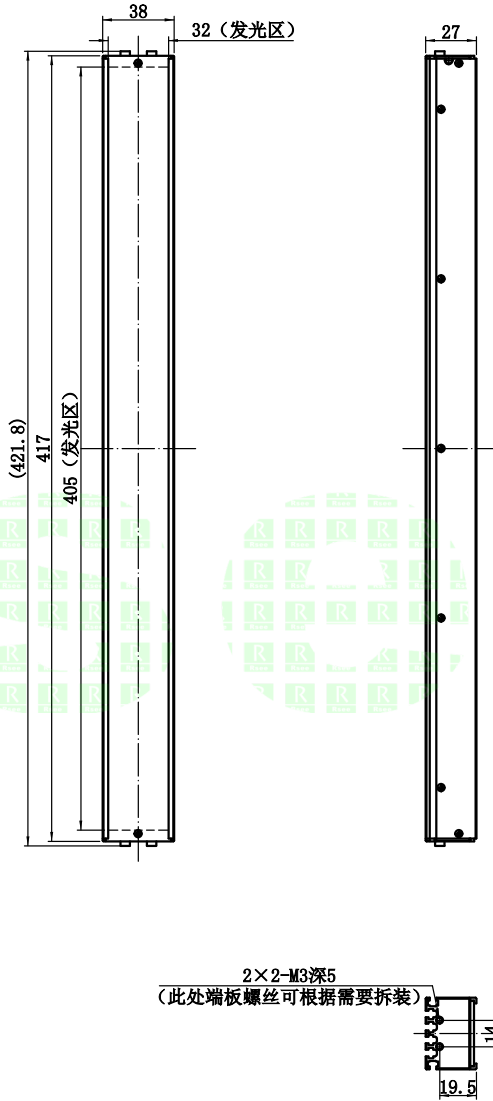

1	2	3	4	5
自变/客变	版本	审核	日期	说明

UNIT: mm

A

B

C

D

## 2. 电性能参数

电压/电流/功率 (Max)	24V/1.08A/25.92W (Max)	配套控制器
出线端口	其他	

E		型号	P-BLF-417-38			产品安装尺寸图
		品名	高均匀条形光源			
日期	2018. 8. 18	比例	1:4	重量	 <b>Rsee</b> 东莞锐视光电 科技有限公司	