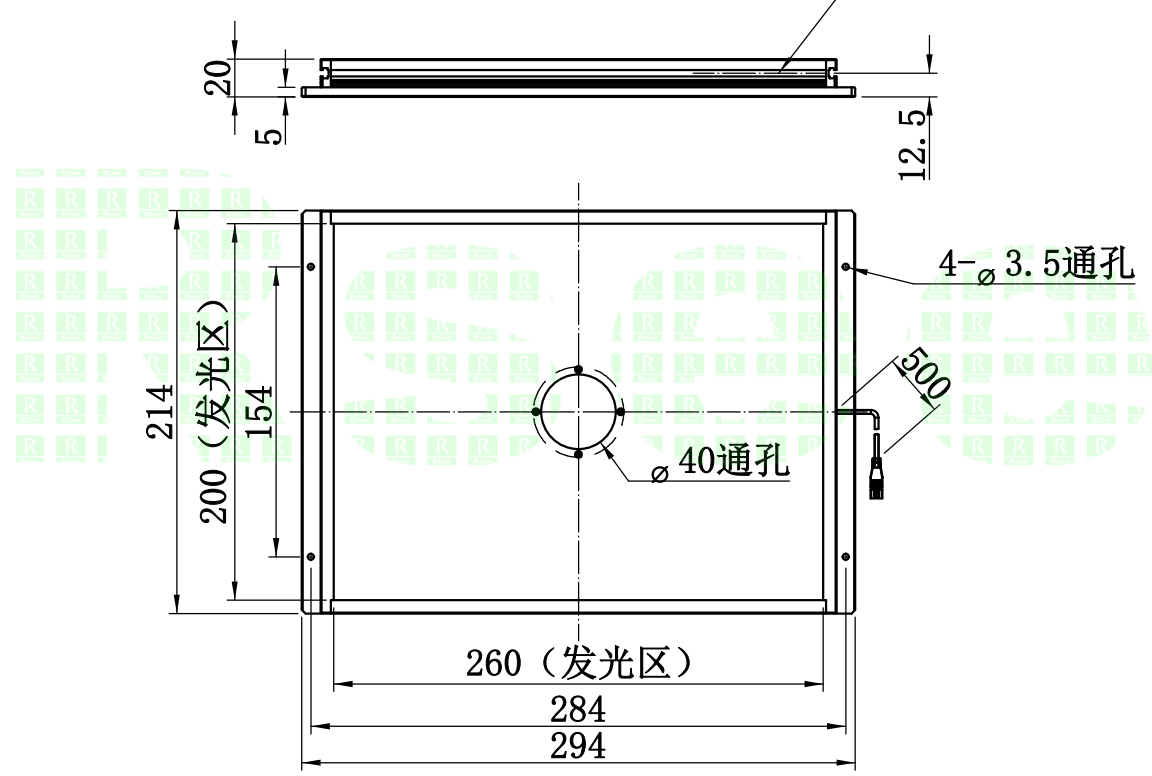

	1		2	3	4	5
自变/客变	版本	审核	日期	说明		

UNIT: mm

A
B
C
D
E

2×1-M3安装螺母槽，位置可根据安装需求自由调整

2. 电性能参数

电压/电流/功率 (Max)	24V/1.815A/43.56W	配套控制器	选配P-APS2-24W60-4T
出线端口	二芯 模拟端子	其他	

E		型号	P-HFLK-260-200		产品安装尺寸图
		品名	面光源		
日期	2018.09.27	比例	1:4	重量	 Rsee 东莞锐视光电 科技有限公司