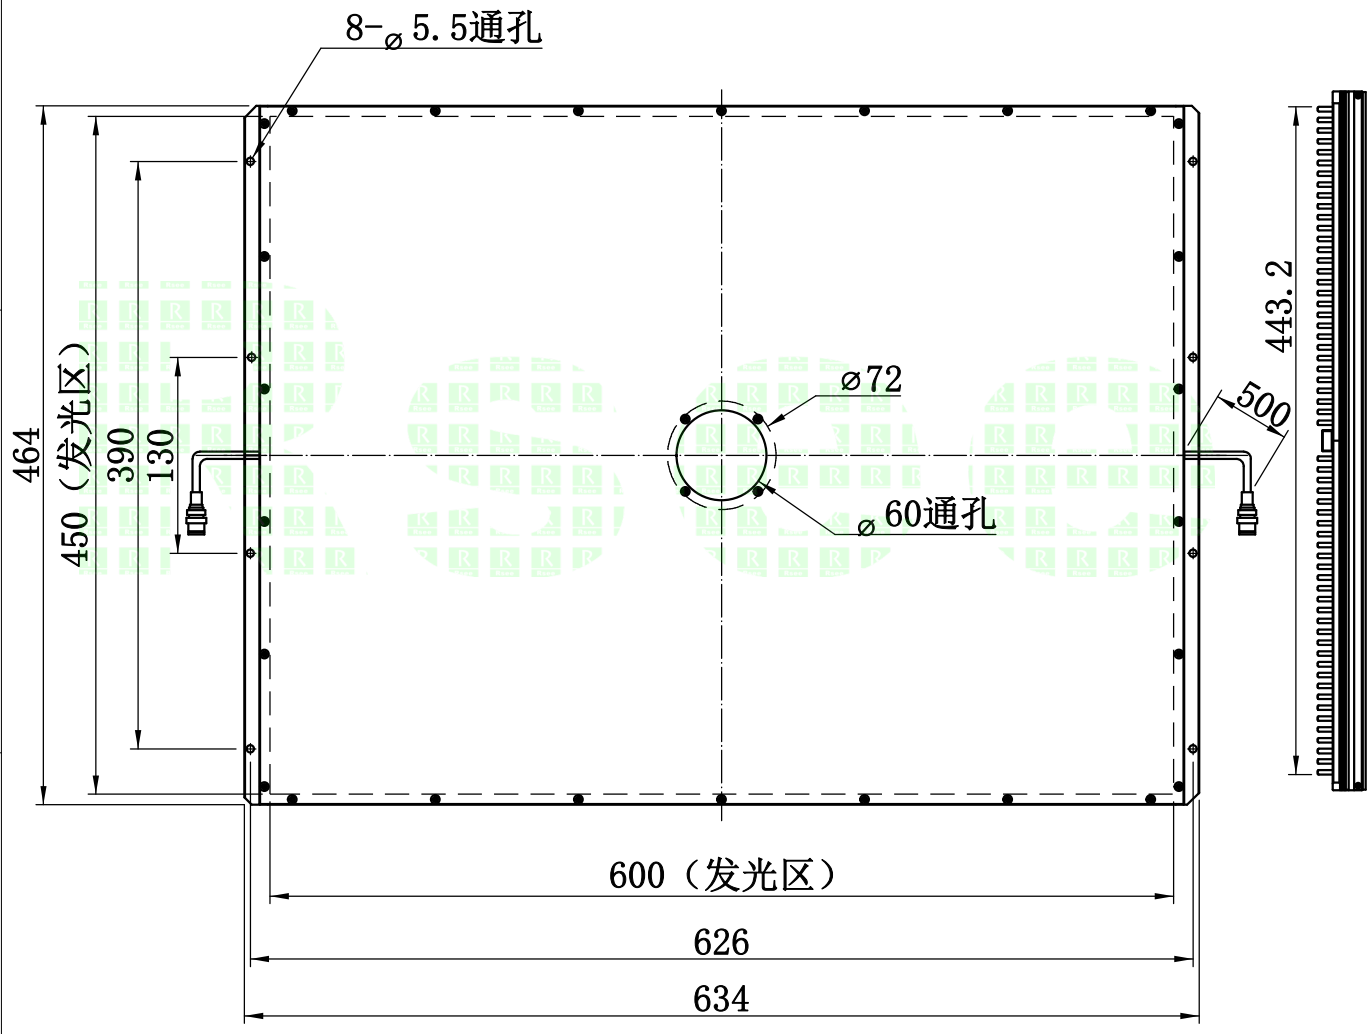

1	2	3	4	5
自变/客变	版本	审核	日期	说明

UNIT: mm

A
B
C
D
E

2. 电性能参数

电压/电流/功率 (Max)	24V/9..5A/228W	配套控制器	选配HDPS-24W500-2T
出线端口	19M-2A	其他	

 	型号	P-HFLK-600-450		产品安装尺寸图	
	品名	面光源			
设计	RD37	日期	2019. 01. 23	比例	1:5