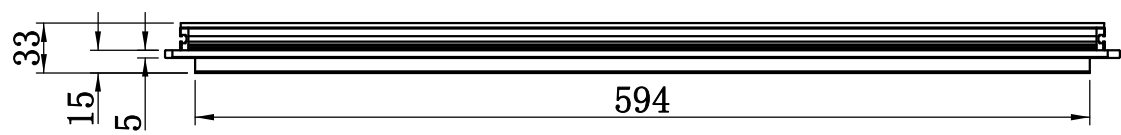

1	2	3	4	5
自变/客变	版本	审核	日期	说明

UNIT: mm

A
B
C
D
E

2. 电性能参数

电压/电流/功率 (Max)	24V/9..5A/228W	配套控制器	选配HDPS-24W500-2T
出线端口	19M-2A	其他	

 	型号	P-HFLK-600-450		产品安装尺寸图	
	品名	面光源			
设计	RD37	日期	2019. 01. 23	比例	1:5