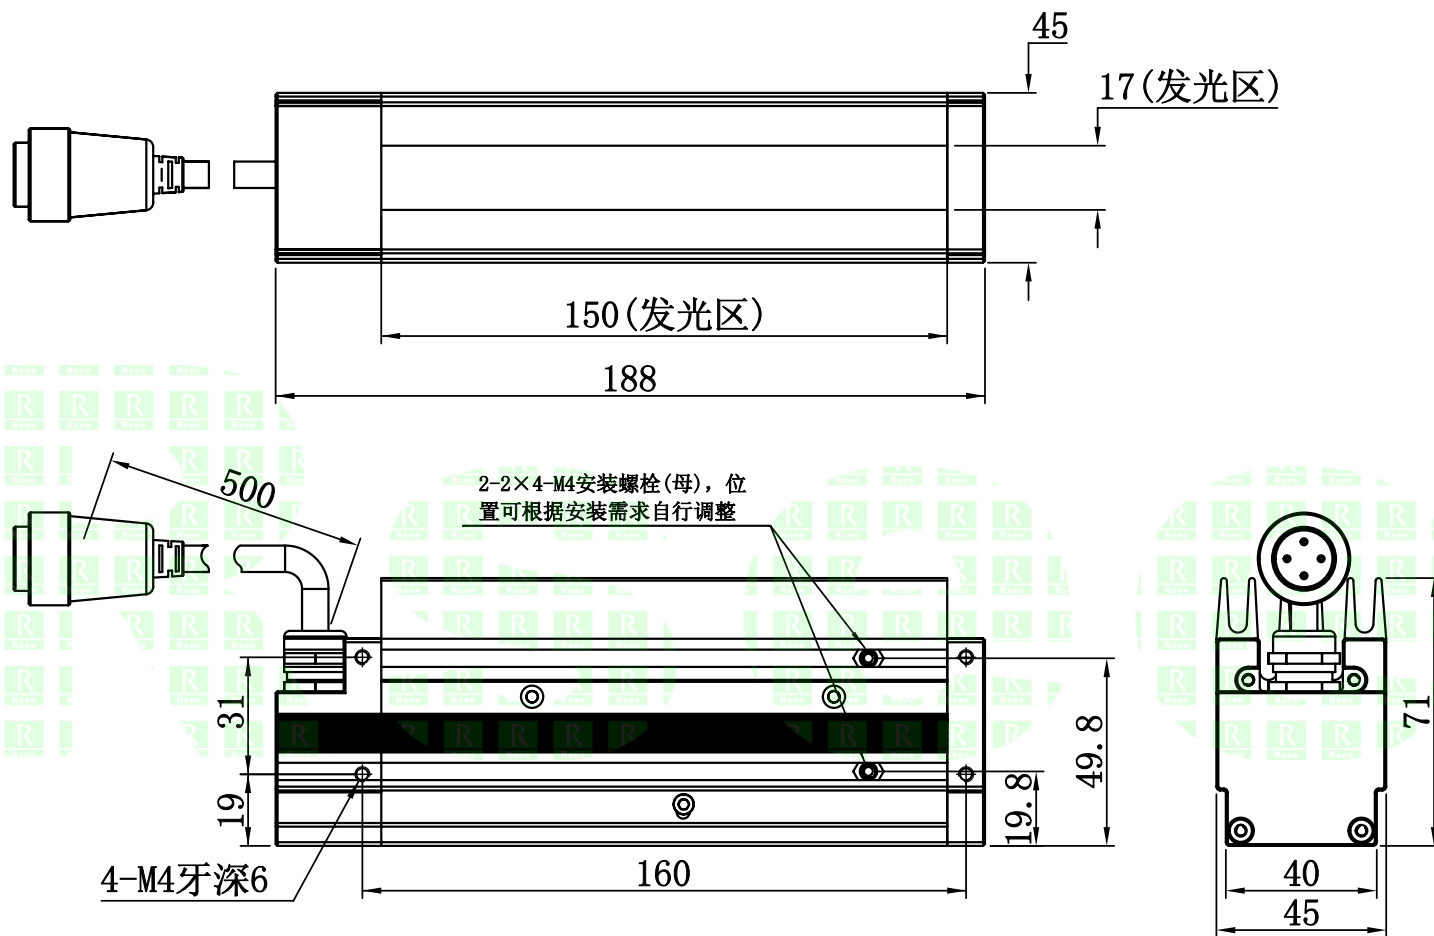

UNIT: mm

1	2	3	4	5
自变/客变	版本	审核	日期	说明

A

B

C

D

E

		型号	P-LSP-150		产品安装尺寸图	
		品名	线光源			
日期	2015-3-18	比例	1:2	重量	Rsee 东莞锐视光电 科技有限公司	