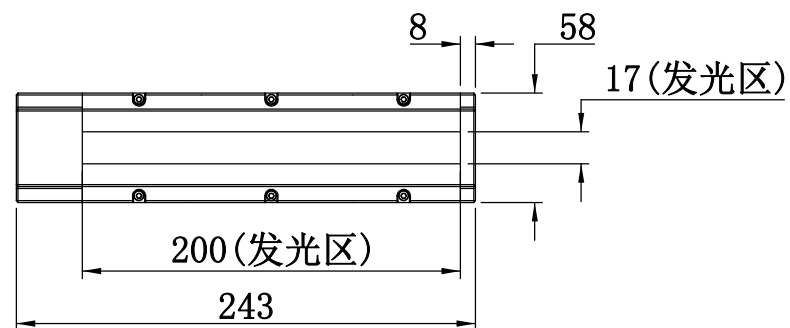

UNIT: mm

A

B

C

D

E

型号

P-LSG-200

产品安装尺寸图

品名

线光源

日期

2018-12-17

比例

1:4

重量