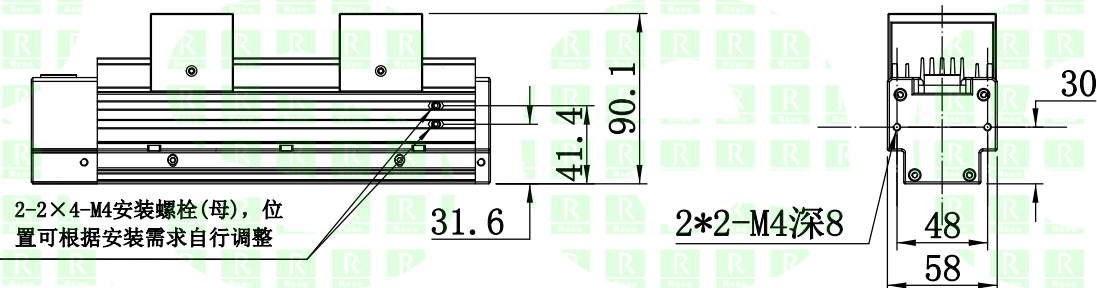

UNIT: mm

A

B

C

D

E

型号

P-LSG-200

产品安装尺寸图

品名

线光源

日期

2018-12-17

比例

1:4

重量