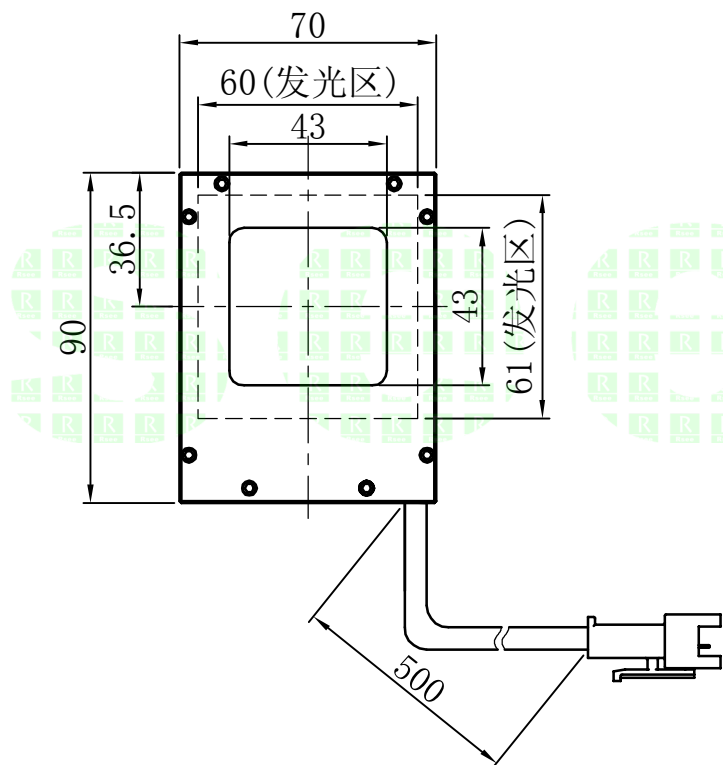

1		2		3	4	5
自变/客变	版本	审核	日期	说明		

A
B
C
D
E

		型号	P-COL-60			产品安装尺寸图	
		品名	同轴光源				
日期	2013-11-8	比例	1:2	重量	Rsee 东莞锐视光电 科技有限公司		