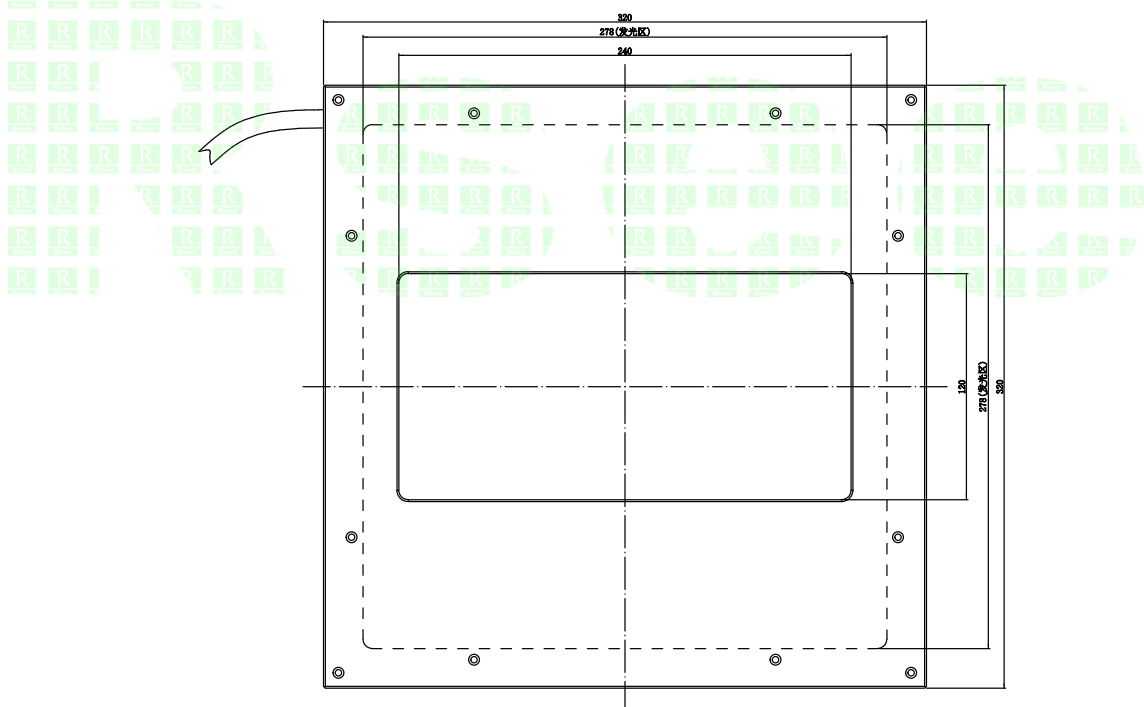

	1		2	3	4	5
自变/客变	版本	审核	日期	说明		

A
B
C
D
E

		型号	P-BOL-320-320			产品安装尺寸图	
		品名	灯箱光源				
日期	2016-6-13	比例	1:4	重量		Rsee 东莞锐视光电 科技有限公司	