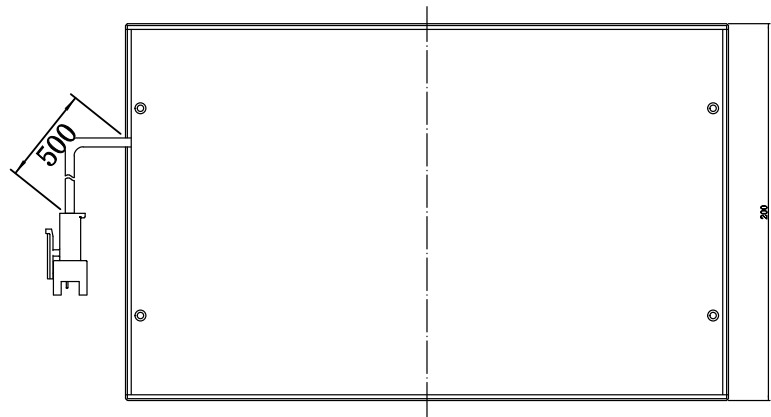

	1		2	3	4	5
自变/客变	版本	审核	日期	说明		

A
B
C
D
E

		型号	P-BOL-320-320			产品安装尺寸图	
		品名	灯箱光源				
日期	2016-6-13	比例	1:4	重量		Rsee 东莞锐视光电 科技有限公司	